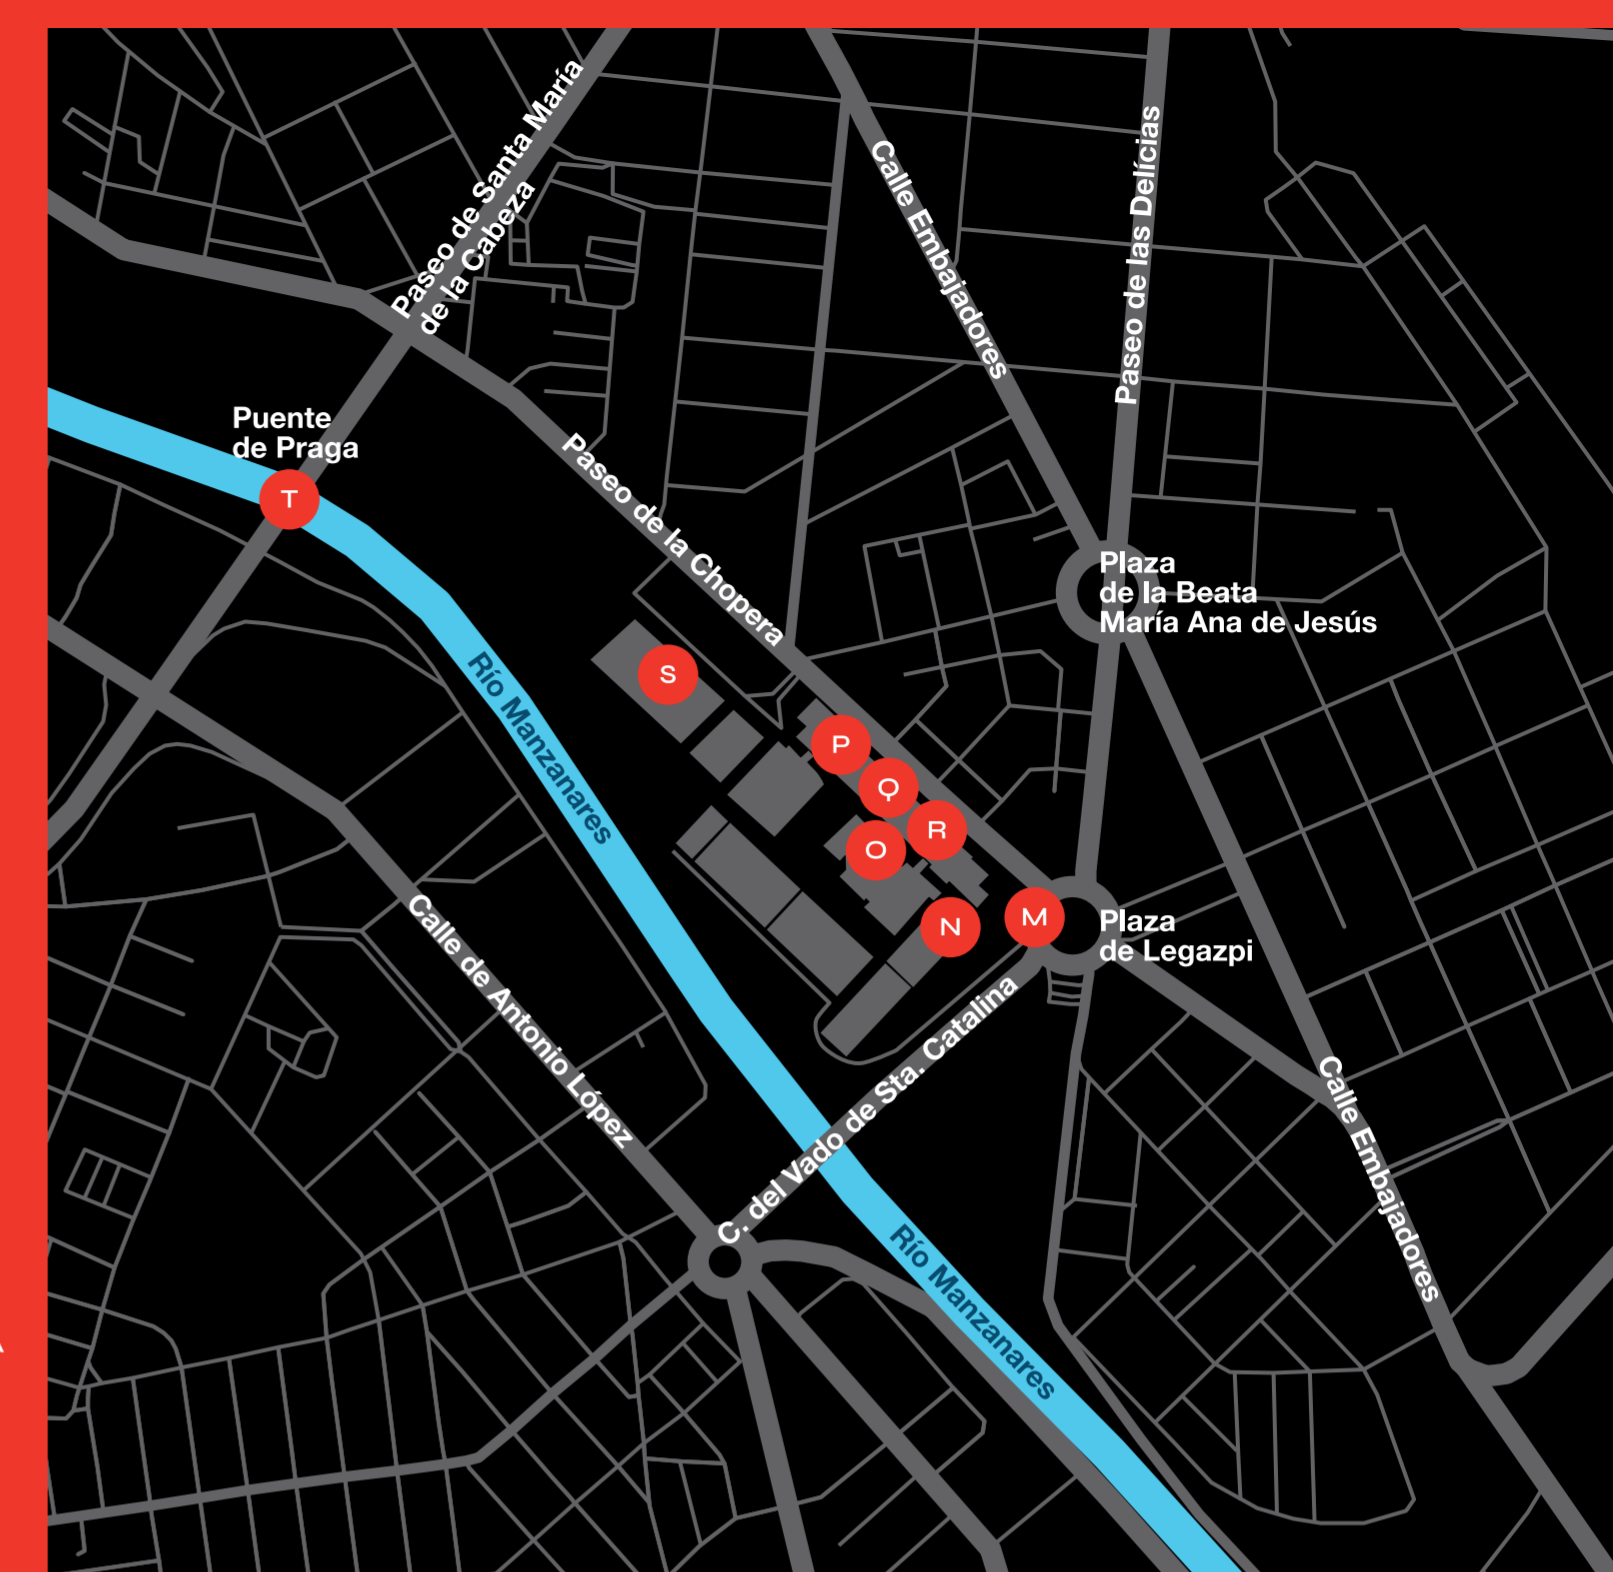

27 28 29 OCTUBRE

FESTIVAL INTERNACIONAL DE LUZ

DE MADRID

2023

luz
madridfestival
.com

LUZMADRID
2023

LA LUZ VUELVE A MADRID

LuzMadrid, el Festival Internacional de la Luz, regresa los días 27, 28 y 29 de octubre de 2023 a las calles y plazas de Madrid. A lo largo de tres vibrantes noches podremos disfrutar del arte y la luz en lugares muy especiales de nuestra ciudad.

LUZ
MADRID

luzmadridfestival.com

MADRID

ZONA 01

- A** PARQUE DE EL RETIRO. ESTANQUE Y MONUMENTO A ALFONSO XII
DETENER EL TIEMPO
JUAN GÓMEZ-CORNEJO
- B** PARQUE DE EL RETIRO. LAGO DEL PALACIO DE CRISTAL
TRANSLUCENS
NIKO TIAINEN
- C** PARQUE DE EL RETIRO. PLANTELES
AURA
ALEX POSADA Y XEVI BAYONA
- D** CUESTA DE CLAUDIO MOYANO
EL JARDÍN DE LOS LIBROS LEÍDOS Y NO LEÍDOS
RAMÓN DE LOS HEROS MANCHADO
- E** FACHADA MINISTERIO DE AGRICULTURA, PESCA Y ALIMENTACIÓN
AMADEUS
STUDIO EYESBERG
- F** FACHADA DEL MUSEO NACIONAL CENTRO DE ARTE REINA SOFÍA
SCRRAWL
DANIEL CANOGAR
- G** JARDÍN VERTICAL DE CAIXAFORUM
FLORESTA DE CRISTAL
ROSA MUÑOZ
- 01** CICLO LUZMADRID EN CAIXAFORUM
CAIXAFORUM
PASEO DEL PRADO 36

ZONA 03

- M** DEPÓSITO. MATADERO MADRID
OCTANTIS
RICARDO MORCILLO
- N** ESPACIO TALLER. MATADERO
PAISAJES OBSERVABLES
COLECTIVO 3DINTERACTIVO
- O** DIMAD. MATADERO MADRID. CALLE MATADERO
LUCES EMERGENTES
IN-FINITUD
PABLO BORDONS
- P** DIMAD. MATADERO MADRID
LUCES EMERGENTES
OXÍGENO
PAULA CREMADES
- Q** DIMAD. MATADERO MADRID
LUCES EMERGENTES
CUERPOS INTERVENIDOS
ÁNGEL SEVILLANO
- R** DIMAD. MATADERO MADRID
LUCES EMERGENTES
NOSTALGIA DEL DESPLAZAMIENTO
GALOGUIN Y ATALANTA
- S** INVERNADERO DE ARGANZUELA
LUNAR OSCILLATIONS
XAVI BOVÉ
- T** PUENTE DE PRAGA. MADRID RÍO
HIPOSTILA
CUBE.BZ