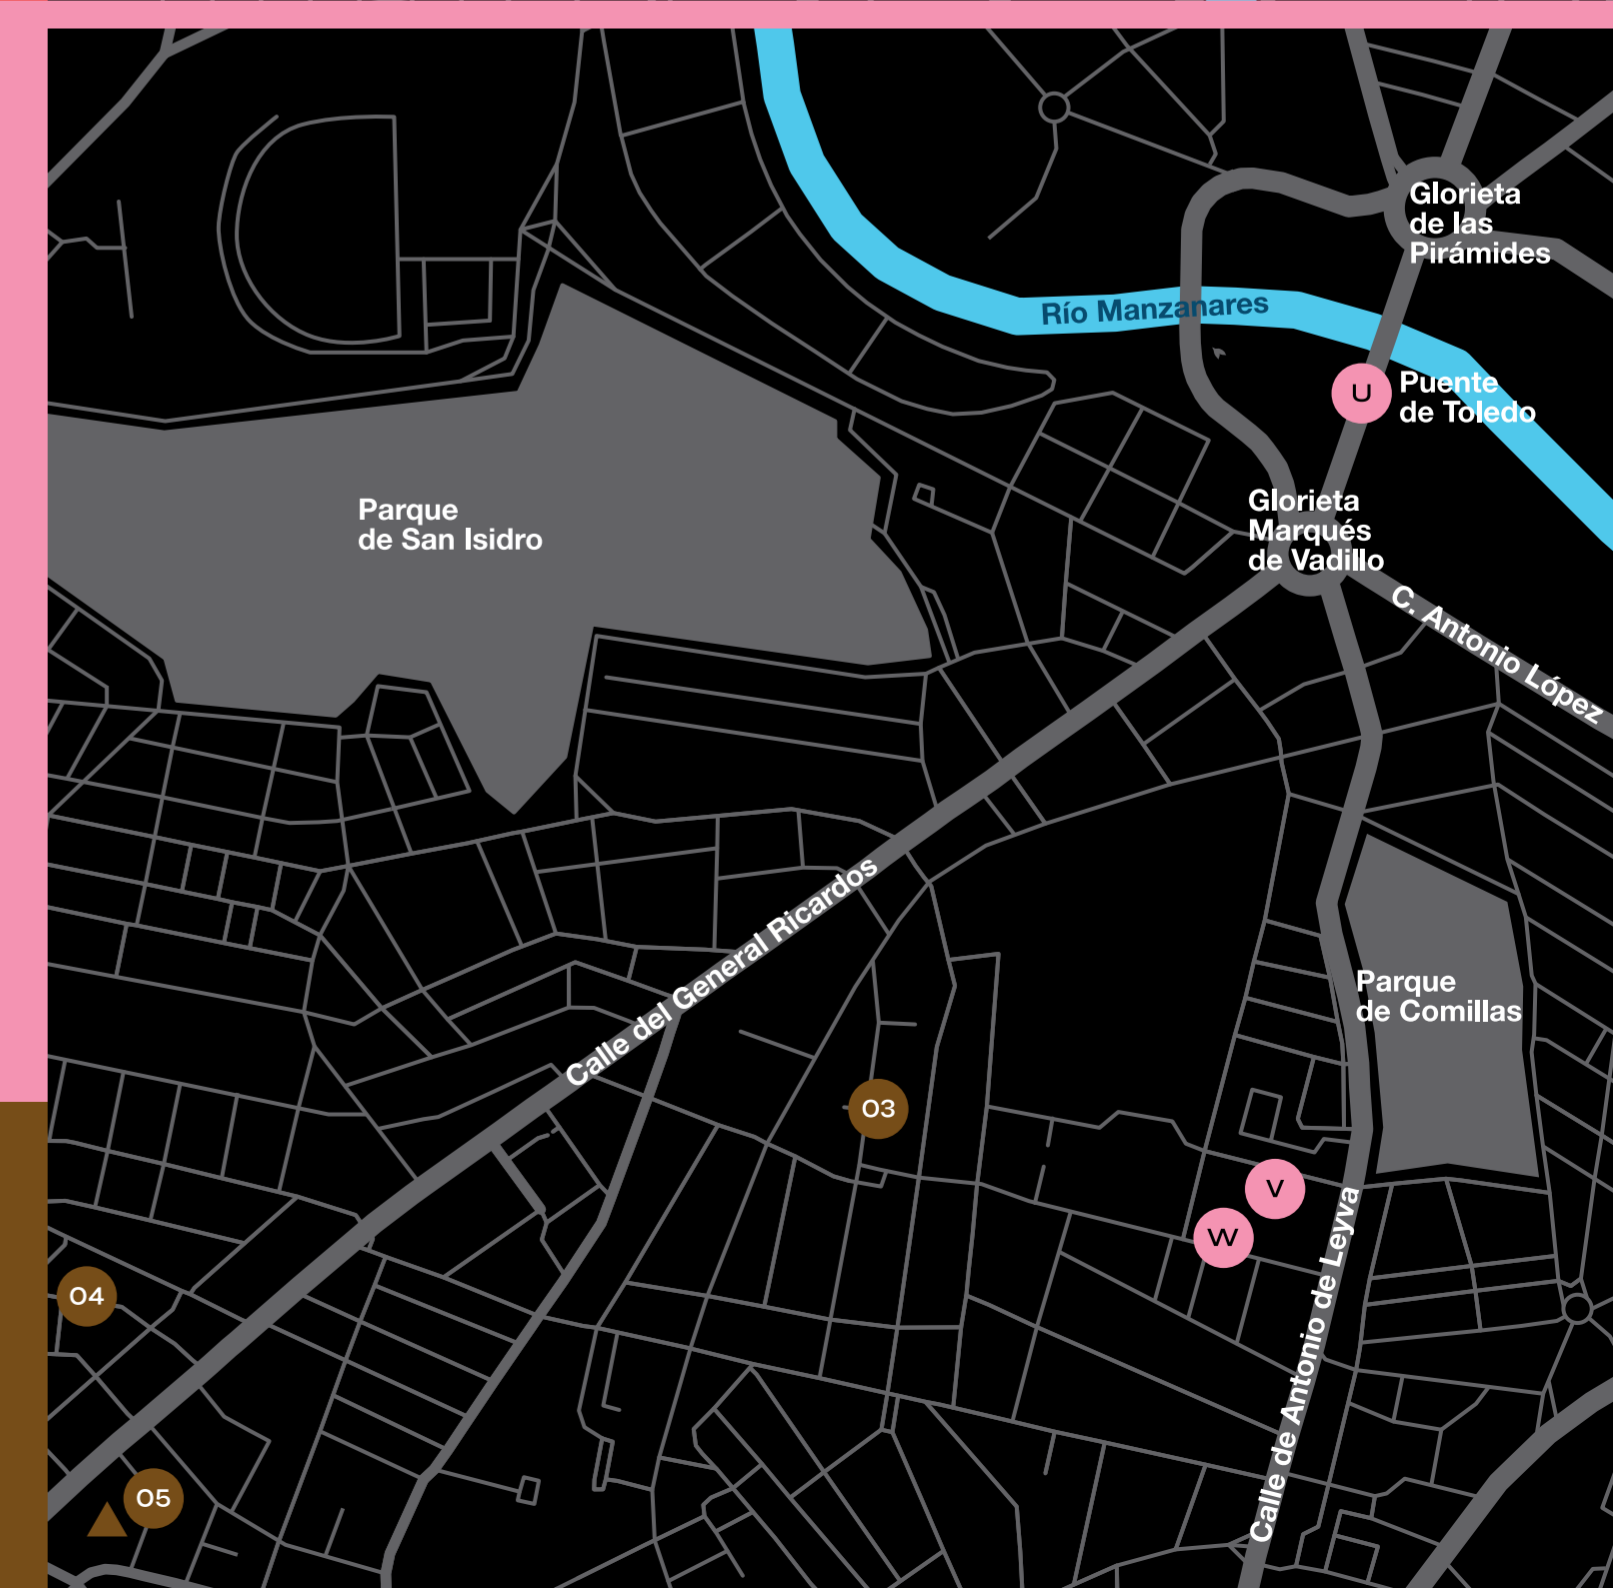

LUZ
MADRID

luzmadridfestival.com

MADRID

ZONA 01

- A** PARQUE DE EL RETIRO. ESTANQUE Y MONUMENTO A ALFONSO XII
DETENER EL TIEMPO
JUAN GÓMEZ-CORNEJO
- B** PARQUE DE EL RETIRO. LAGO DEL PALACIO DE CRISTAL
TRANSLUCENS
NIKO TIAINEN
- C** PARQUE DE EL RETIRO. PLANTELES
AURA
ALEX POSADA Y XEVI BAYONA
- D** CUESTA DE CLAUDIO MOYANO
EL JARDÍN DE LOS LIBROS LEÍDOS Y NO LEÍDOS
RAMÓN DE LOS HEROS MANCHADO
- E** FACHADA MINISTERIO DE AGRICULTURA, PESCA Y ALIMENTACIÓN
AMADEUS
STUDIO EYESBERG
- F** FACHADA DEL MUSEO NACIONAL CENTRO DE ARTE REINA SOFÍA
SCRRAWL
DANIEL CANOGAR
- G** JARDÍN VERTICAL DE CAIXAFORUM
FLORESTA DE CRISTAL
ROSA MUÑOZ
- 01** CICLO LUZMADRID EN CAIXAFORUM
CAIXAFORUM
PASEO DEL PRADO 36

ZONA 03

- M** DEPÓSITO. MATADERO MADRID
OCTANTIS
RICARDO MORCILLO
- N** ESPACIO TALLER. MATADERO
PAISAJES OBSERVABLES
COLECTIVO 3DINTERACTIVO
- O** DIMAD. MATADERO MADRID. CALLE MATADERO
LUCES EMERGENTES
IN-FINITUD
PABLO BORDONS
- P** DIMAD. MATADERO MADRID
LUCES EMERGENTES
OXÍGENO
PAULA CREMADES
- Q** DIMAD. MATADERO MADRID
LUCES EMERGENTES
CUERPOS INTERVENIDOS
ÁNGEL SEVILLANO
- R** DIMAD. MATADERO MADRID
LUCES EMERGENTES
NOSTALGIA DEL DESPLAZAMIENTO
GALOGUIN Y ATALANTA
- S** INVERNADERO DE ARGANZUELA
LUNAR OSCILLATIONS
XAVI BOVÉ
- T** PUENTE DE PRAGA. MADRID RÍO
HIPOSTILA
CUBE.BZ

ZONA 04

- U** PUENTE DE TOLEDO
LAMPOUNETTE
T I LT
- V** EXPLANADA DEL PARQUE JUNTO AL C.C. FERNANDO LÁZARO
CARRETER. ACCESO POR CALLE MIGUEL SORIANO
VJYOURSELF!
PLAYMODES
- W** ENCUENTRO LUZMADRID: CIUDAD, LUZ Y ARTE
C.C. FERNANDO LÁZARO CARRETER
C. DE LA VERDAD 29
- 03** ÉTER, CAP I Y CAP II
GONZALO BORONDO
ESPACIO INSIGHT
C. HERMANOS DEL MORAL 37
- 04** HIJ S DE ROJAS
PAÇO GRACO Y JAVIER CRUZ
SALA GRUTA 77
C. CUCLILLO 6
- 05** R05 RE/UTOPÍA
PABLO SANDOVAL Y CARLOS KLETT
HYPER HOUSE
C. RAMÓN SAINZ 22