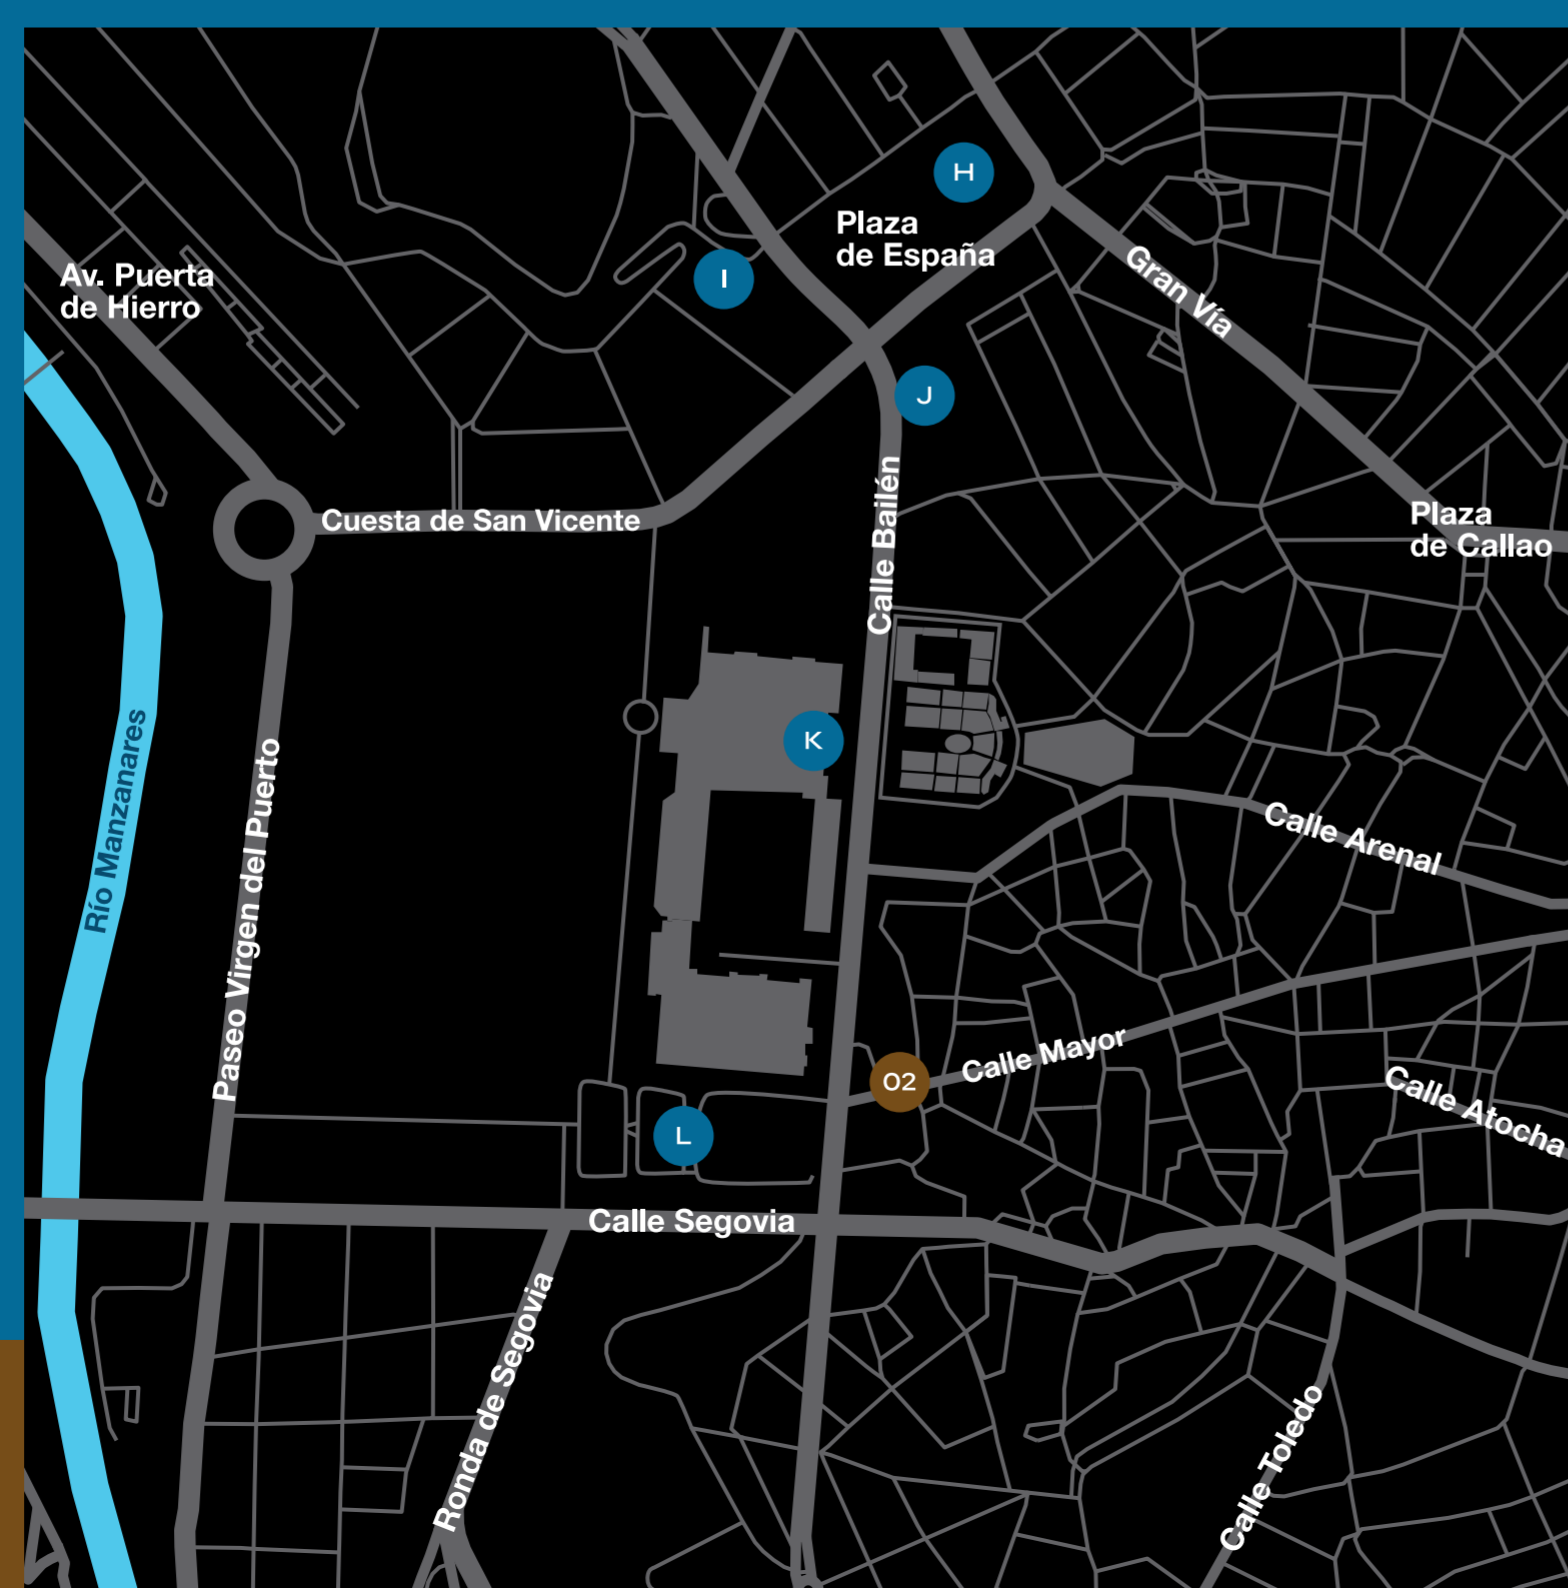

ZONA 02

- **H** PLAZA DE ESPAÑA
  KONTAKT EXTENDED
  NICOLAS PAOLOZZI
- **I** IGLESIA DE SANTA TERESA Y SAN JOSÉ. INTERIOR
  MIRADAS
  CARLOS TORRIJOS
- **J** FACHADA DE LA AMPLIACIÓN DEL SENADO. CALLE DE BAILÉN
  (((GRAFFPHÓNICA)))
  SUSO33
- **K** FACHADA DEL PALACIO REAL HURACÁN
  (UN SISTEMA METEOROLÓGICO)
  EUGENIO AMPUDIA
- **L** MURALLA ÁRABE. CUESTA DE LA VEGA
  MAYRIT. AGUA, PIEDRA, FUEGO Y CARNE
  EZEQUIEL NOBILI
- **02** SHOOTING STARS
  ANTONELLO GHEZZI
  INSTITUTO ITALIANO DE CULTURA DE MADRID
  C. MAYOR 86

ZONA 04