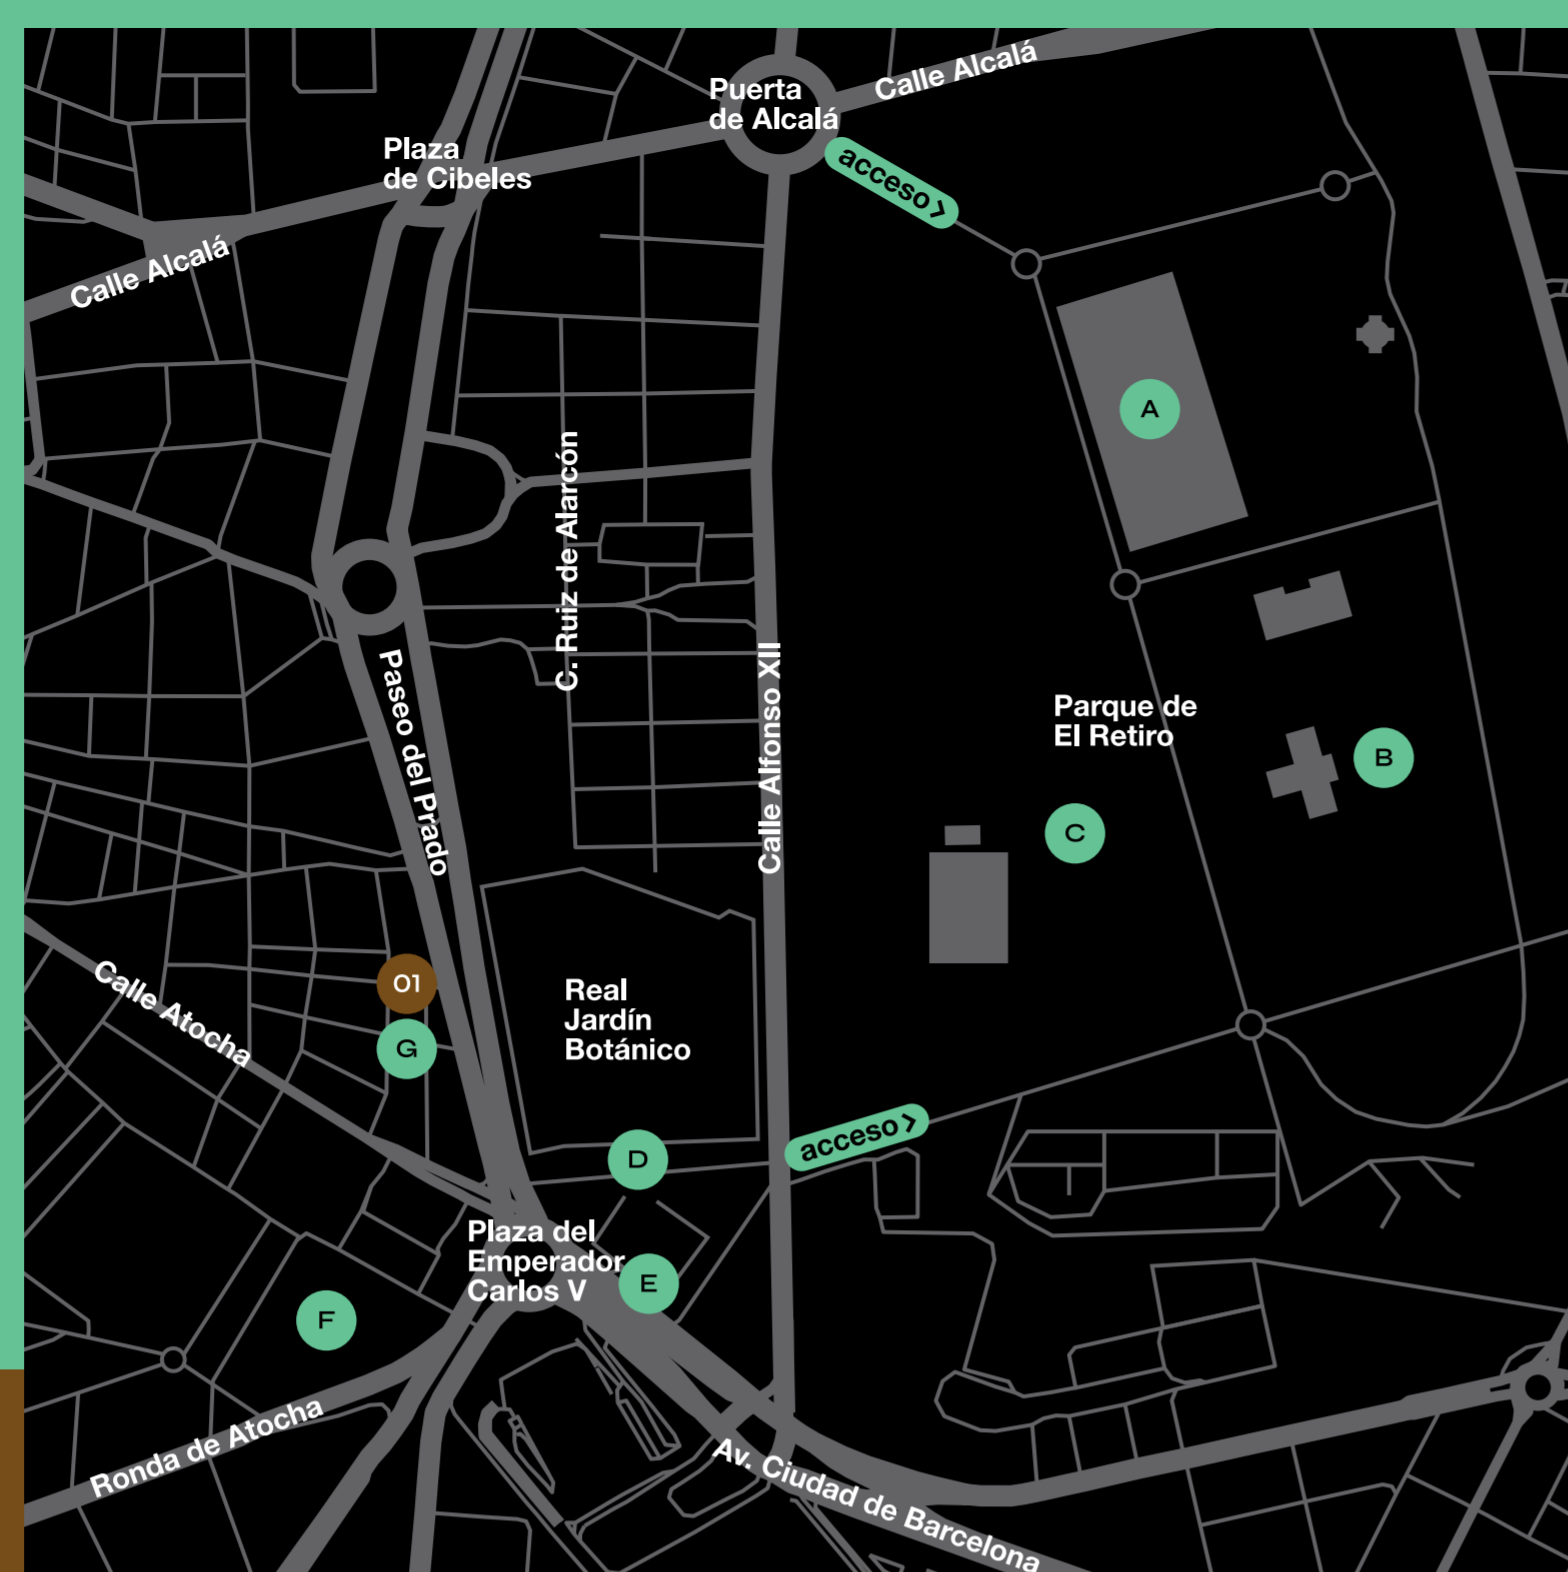

LUZ
MADRID

luzmadridfestival.com

MADRID

ZONA 01

- A** PARQUE DE EL RETIRO. ESTANQUE Y MONUMENTO A ALFONSO XII
DETENER EL TIEMPO
JUAN GÓMEZ-CORNEJO
- B** PARQUE DE EL RETIRO. LAGO DEL PALACIO DE CRISTAL
TRANSLUCENS
NIKO TIAINEN
- C** PARQUE DE EL RETIRO. PLANTELES
AURA
ALEX POSADA Y XEVI BAYONA
- D** CUESTA DE CLAUDIO MOYANO
EL JARDÍN DE LOS LIBROS LEÍDOS Y NO LEÍDOS
RAMÓN DE LOS HEROS MANCHADO
- E** FACHADA MINISTERIO DE AGRICULTURA, PESCA Y ALIMENTACIÓN
AMADEUS
STUDIO EYESBERG
- F** FACHADA DEL MUSEO NACIONAL CENTRO DE ARTE REINA SOFÍA
SCRRAWL
DANIEL CANOGAR
- G** JARDÍN VERTICAL DE CAIXAFORUM
FLORESTA DE CRISTAL
ROSA MUÑOZ
- 01** CICLO LUZMADRID EN CAIXAFORUM
CAIXAFORUM
PASEO DEL PRADO 36